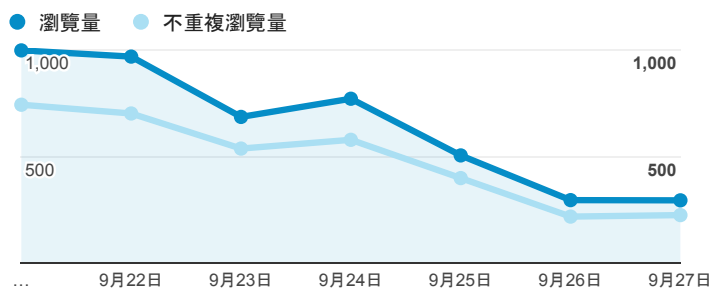

報表02_流量

2015年9月21日 - 2015年9月27日

所有工作階段
100.00%

瀏覽量和文件內容載入時間 (毫秒)

瀏覽量和造訪

瀏覽量和不重複瀏覽量

造訪和新造訪率 (依 服務供應商 分組)

服務供應商	工作階段	瀏覽量
taipei taiwan	1,127	1,649
tamkang university	678	949
panchiao taipei hsien taiwan	208	307
taiwan fixed network co. ltd.	171	259
tfn media co. ltd.	161	240
taiwan mobile co. ltd.	137	198
mobile business group	107	171
chunghwa telecom data communication business group	54	110
kbro co. ltd.	53	75
(not set)	43	56

造訪和瀏覽量 (依 分享網址 分組)

分享網址	工作階段	瀏覽量
eportfolio.tku.edu.tw/	2,514	3,712
ep.tku.edu.tw/index_detail_share.aspx?id=0857AE920B259F8E	184	217
ep.tku.edu.tw/index_detail_share.aspx?id=537C19E76E8126BF	100	104
eportfolio.tku.edu.tw/intro_MISStudentInfo.aspx	40	53
eportfolio.tku.edu.tw/index_detail.aspx?category=17&sr v=3	28	36
eportfolio.tku.edu.tw/tkustudentlink.aspx	23	24
eportfolio.tku.edu.tw/index_detail.aspx?category=50&sr v=3	20	27
ep.tku.edu.tw/	15	20
eportfolio.tku.edu.tw/index.aspx	13	16
eportfolio.tku.edu.tw/index_detail.aspx?srv=3	8	9