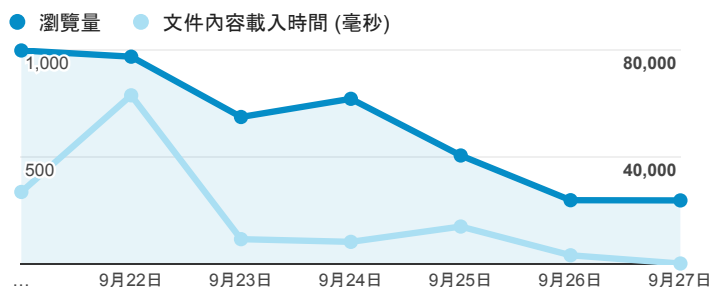

報表02_流量

2015年9月21日 - 2015年9月27日

所有工作階段
100.00%

瀏覽量和文件內容載入時間 (毫秒)

瀏覽量和造訪

瀏覽量和不重複瀏覽量

造訪和新造訪率 (依 服務供應商 分組)

服務供應商	工作階段	瀏覽量
taipei taiwan	1,127	1,649
tamkang university	678	949
panchiao taipei hsien taiwan	208	307
taiwan fixed network co. ltd.	171	259
tfn media co. ltd.	161	240
taiwan mobile co. ltd.	137	198
mobile business group	107	171
chunghwa telecom data communication business group	54	110
kbro co. ltd.	53	75
(not set)	43	56

造訪和瀏覽量 (依 分享網址 分組)

分享網址	工作階段	瀏覽量
eportfolio.tku.edu.tw/	2,514	3,712
ep.tku.edu.tw/index_detail_share.aspx?id=0857AE920B259F8E	184	217
ep.tku.edu.tw/index_detail_share.aspx?id=537C19E76E8126BF	100	104
eportfolio.tku.edu.tw/intro_MISStudentInfo.aspx	40	53
eportfolio.tku.edu.tw/index_detail.aspx?category=17&sr v=3	28	36
eportfolio.tku.edu.tw/tkustudentlink.aspx	23	24
eportfolio.tku.edu.tw/index_detail.aspx?category=50&sr v=3	20	27
ep.tku.edu.tw/	15	20
eportfolio.tku.edu.tw/index.aspx	13	16
eportfolio.tku.edu.tw/index_detail.aspx?srv=3	8	9