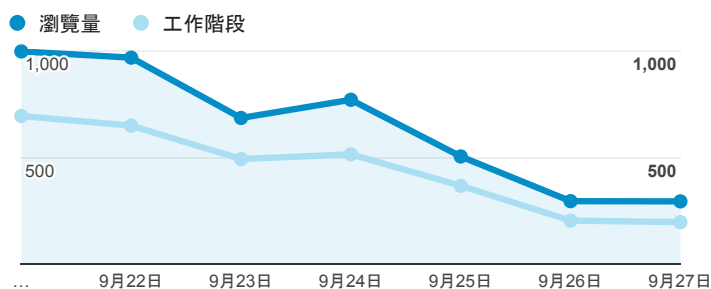

報表02_流量

2015年9月21日 - 2015年9月27日

所有工作階段
100.00%

瀏覽量和文件內容載入時間 (毫秒)

瀏覽量和造訪

瀏覽量和不重複瀏覽量

造訪和新造訪率 (依 服務供應商 分組)

服務供應商	工作階段	瀏覽量
taipei taiwan	1,127	1,649
tamkang university	678	949
panchiao taipei hsien taiwan	208	307
taiwan fixed network co. ltd.	171	259
tfn media co. ltd.	161	240
taiwan mobile co. ltd.	137	198
mobile business group	107	171
chunghwa telecom data communication business group	54	110
kbro co. ltd.	53	75
(not set)	43	56

造訪和瀏覽量 (依 分享網址 分組)

分享網址	工作階段	瀏覽量
eportfolio.tku.edu.tw/	2,514	3,712
ep.tku.edu.tw/index_detail_share.aspx?id=0857AE920B259F8E	184	217
ep.tku.edu.tw/index_detail_share.aspx?id=537C19E76E8126BF	100	104
eportfolio.tku.edu.tw/intro_MISStudentInfo.aspx	40	53
eportfolio.tku.edu.tw/index_detail.aspx?category=17&sr v=3	28	36
eportfolio.tku.edu.tw/tkustudentlink.aspx	23	24
eportfolio.tku.edu.tw/index_detail.aspx?category=50&sr v=3	20	27
ep.tku.edu.tw/	15	20
eportfolio.tku.edu.tw/index.aspx	13	16
eportfolio.tku.edu.tw/index_detail.aspx?srv=3	8	9